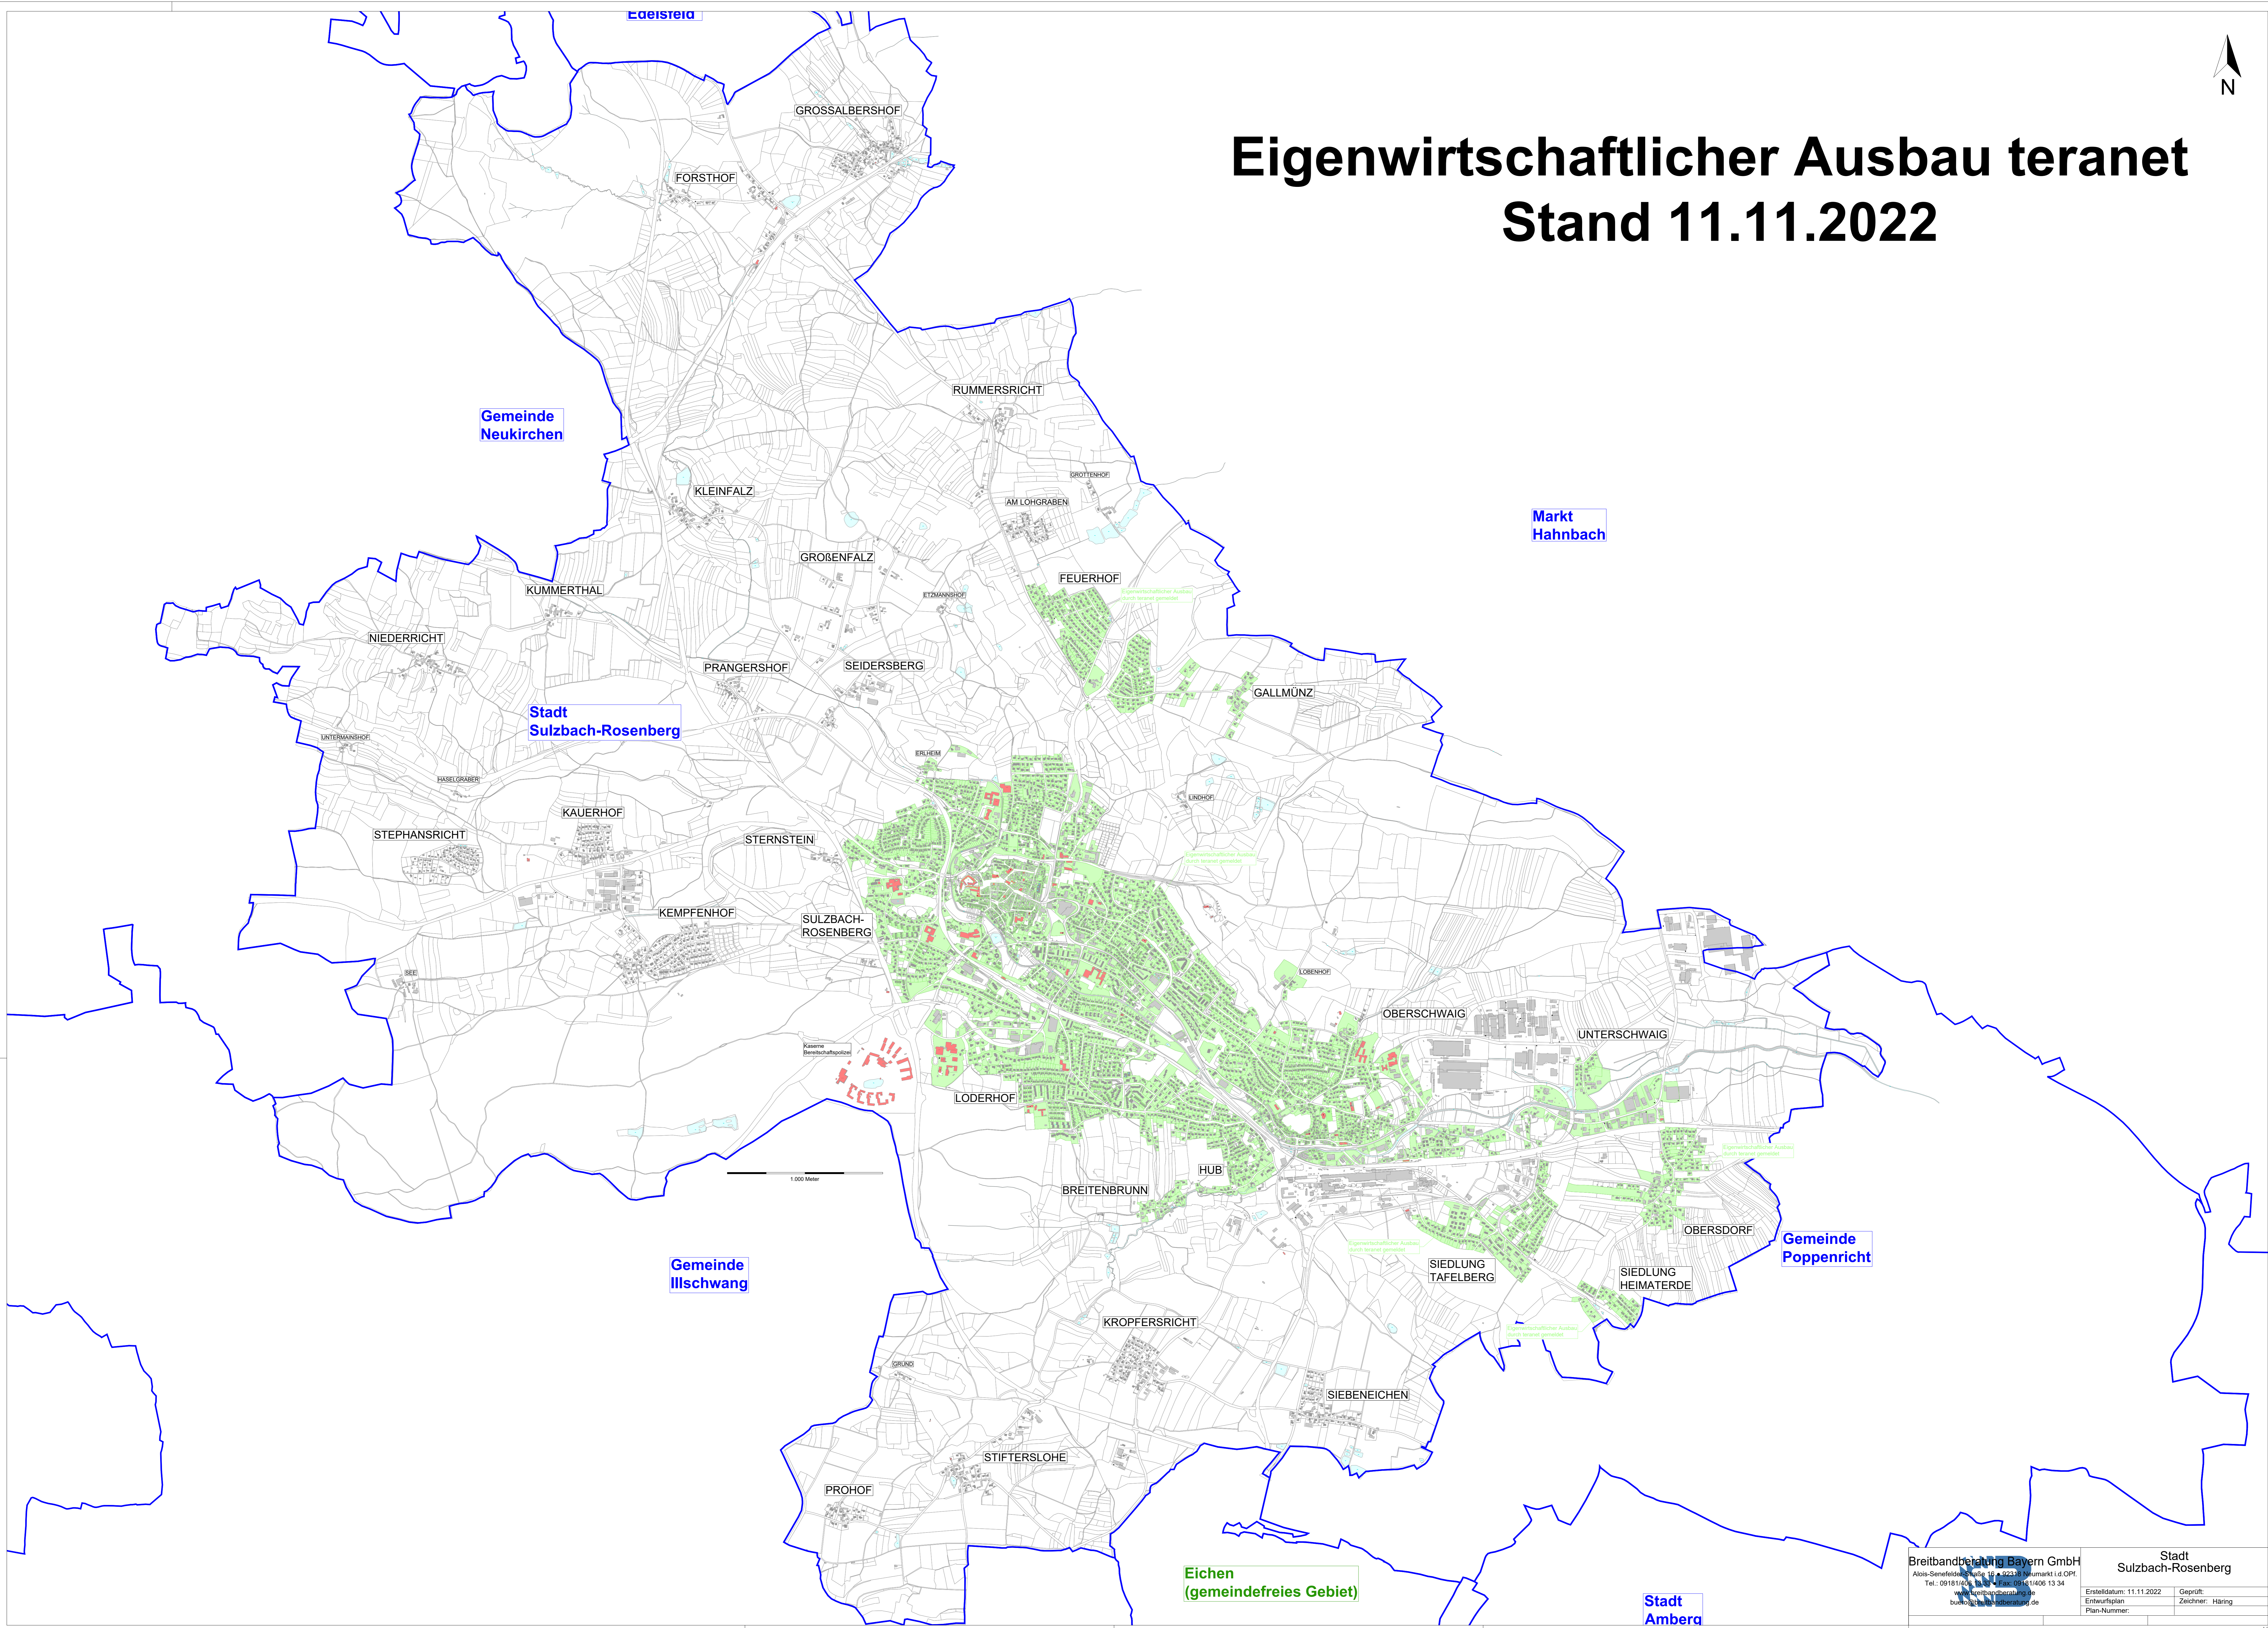

# Eigenwirtschaftlicher Ausbau teranet Stand 11.11.2022

Eichen  
(gemeindefreies Gebiet)

Stadt  
Ambera